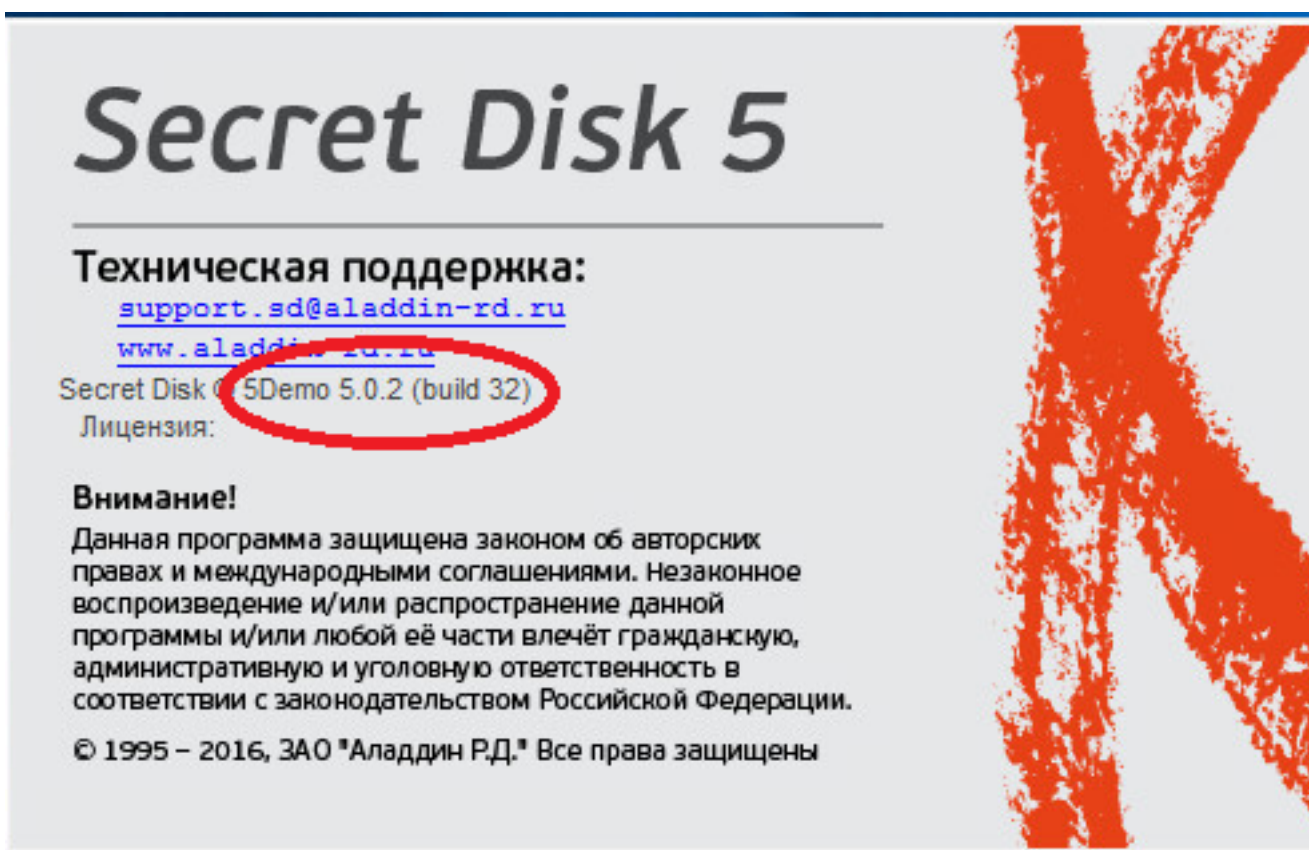

Просмотр версии ПО Secret Disk и загрузчика

Версия ПО: Secret Disk 2.x.x, Secret Disk 5.x

Проблема:

Как узнать версию (номер) загрузчика Secret Disk и версию (build) приложения?

Решение:

Для определения версии ПО потребуется перезагрузить ПК, на котором зашифрован системный раздел.

При перезагрузке на экране появится окно с вводом пароля к токену, в правом нижнем углу будет отображена версия ПО.

Далее загрузить Secret Disk, в системном трее выбрать значок "Secret Disk", правой кнопкой мыши вызвать меню, и выбрать пункт "о программе":