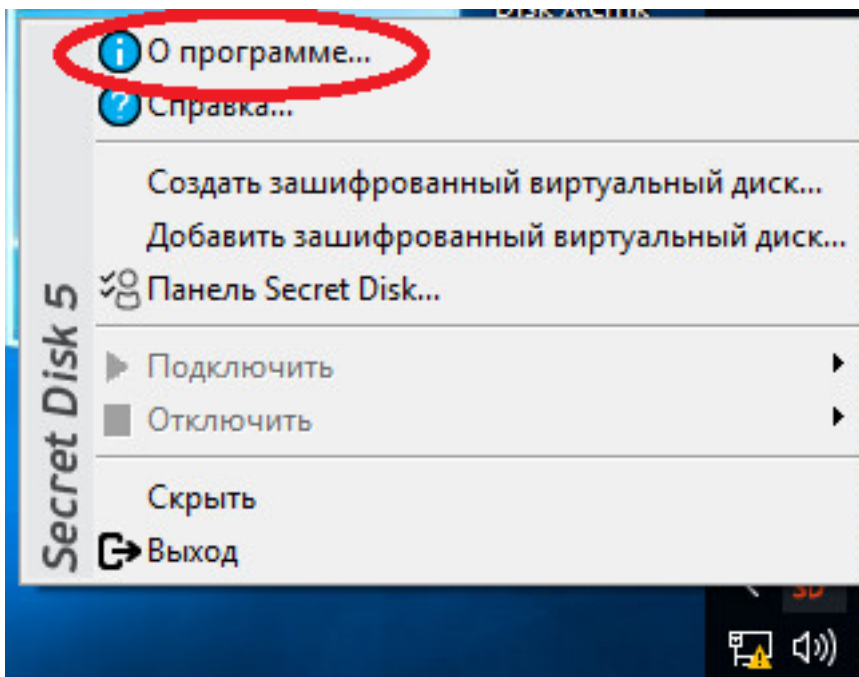

Просмотр версии ПО Secret Disk и загрузчика

Версия ПО: Secret Disk 2.x.x, Secret Disk 5.x

Проблема:

Как узнать версию (номер) загрузчика Secret Disk и версию (build) приложения?

Решение:

Для определения версии ПО потребуется перезагрузить ПК, на котором зашифрован системный раздел.

При перезагрузке на экране появится окно с вводом пароля к токену, в правом нижнем углу будет отображена версия ПО.

Далее загрузить Secret Disk, в системном трее выбрать значок "Secret Disk", правой кнопкой мыши вызвать меню, и выбрать пункт "о программе":